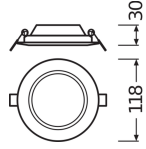

0.5	1.32 1.32	E17 E17 E17	668 72 70
1.0	2.64 2.64	E17 E17 E17	132 18 18
1.5	3.97 4.00	E17 E17 E17	72 9 9
2.0	5.29 5.33	E17 E17 E17	41 4 4
2.5	6.61 6.66	E17 E17 E17	26 3 3
3.0	7.93 7.98	E17 E17 E17	19 2 2

Distance [m] / Cone diameter [m] / Beam angle [°]
--- C0/C180 (Half beam angle): 100.0°
--- C0/C270 (Half beam angle): 100.0°

Caractéristiques Lot 6x Ledvance
Downlight LED Slim Rond DN105 6W
430lm 120D - 840 Blanc Froid | 118mm

Dimensions

Hauteur (mm)	30
Diamètre (mm)	118

Informations du capteur

Type de capteur Pas de détecteur

Pourquoi choisir Budgetlight?

Prix bas garantis

Jusqu'à **7 ans de garantie**

Retours faciles jusqu'à **14 jours**