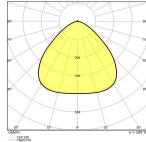

**Caractéristiques Lot 6x Ledvance  
Highbay E40 LED 105W 14000lm 100D -  
840 Blanc Froid | Équivalent 250W**

[Voir le produit](#)

## Dimensions

Longueur (mm)	263
Diamètre (mm)	250
Forme	Highbay