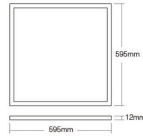

Technische Daten Bright Choice LED Panel Backlit 40W 4080lm 827-865 CCT + RGB | 60x60cm - UGR <22

[Produkt ansehen](#)

Technische Daten

Artikelnummer	252459
EAN	8719157056809
Marke	Bright Choice
Herstellernamen	TBS165 G 4xTL5-14W/830 HFS M2 PIP S
Budgetlight All-in Garantie	5 Jahre
Durchschnittliche Lebensdauer (Stunden)	50000

Informationen zur Leuchte

Befestigung	Einbau
Einheitliches Blendlicht Verhältnis (UGR)	< 22 - für allgemeine Bereiche
Notfallbeleuchtung	Keine Notbeleuchtung
Sockelfarbe	Weiß

Masse

Grösse des LED Panels	60x60cm
-----------------------	---------