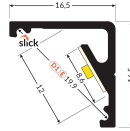

Technische Daten Topmet LED Profil CABI12 E slide - 1m - Complete set - Aluminium raw alu.

[Produkt ansehen](#)

Technische Daten

Artikelnummer	251767
EAN	5901597297963
Marke	Topmet
Herstellername	Profile CABI12 E slide - 1m - Complete set - Aluminum raw alu.
Menge in der Originalverpackung	70

Technische Informationen

Produkttyp	Zubehör - LED-Streifen
------------	------------------------

Masse

Länge (mm)	1000
------------	------

Sensorinformationen

Sensortyp	Kein Sensor
-----------	-------------