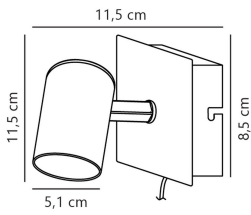

Technische Daten Nordlux Frida Wandleuchte Metall Weiß | Geeignet für GU10

[Produkt ansehen](#)

Technische Daten

| | |
|-----------------------------|---------------------------|
| Artikelnummer | 253653 |
| EAN | 5701581477087 |
| Marke | Nordlux |
| Herstellername | Frida Wall Lamp White |
| Budgetlight All-in Garantie | 2 Jahre |

Technische Informationen

| | |
|--------------------------|-------------------------------|
| Technologie | Fixture Retrofit |
| Lampen Spannung (V) | 220-240 |
| Dimmbar | Nicht dimmbar |
| Passend zum | GU10 |
| Inkl. Leuchtmittel | Nein |
| Anzahl benötigter Lampen | 1 |
| Maximale Wattanzahl | 35 |
| Schwenkbar | Ja |
| Befestigung | Wandmontage |
| Notfallbeleuchtung | Keine Notbeleuchtung |
| Produkttyp | Dekorative Leuchte ohne Lampe |